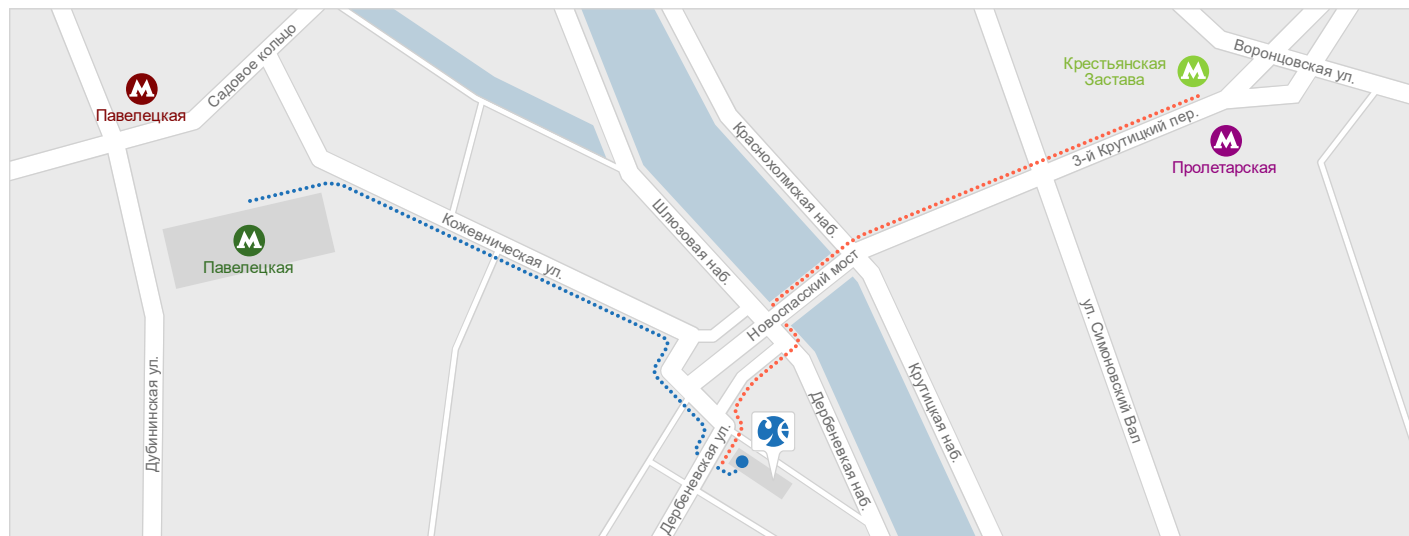

 Проход пешком от м. «Павелецкая» или м. «Пролетарская». Для прохода на территорию бизнес-парка необходимо удостоверение личности. Въезд на автомобиле через КПП со стороны Дербеневской улицы. Пропуск заказывается заранее по договоренности с менеджером.