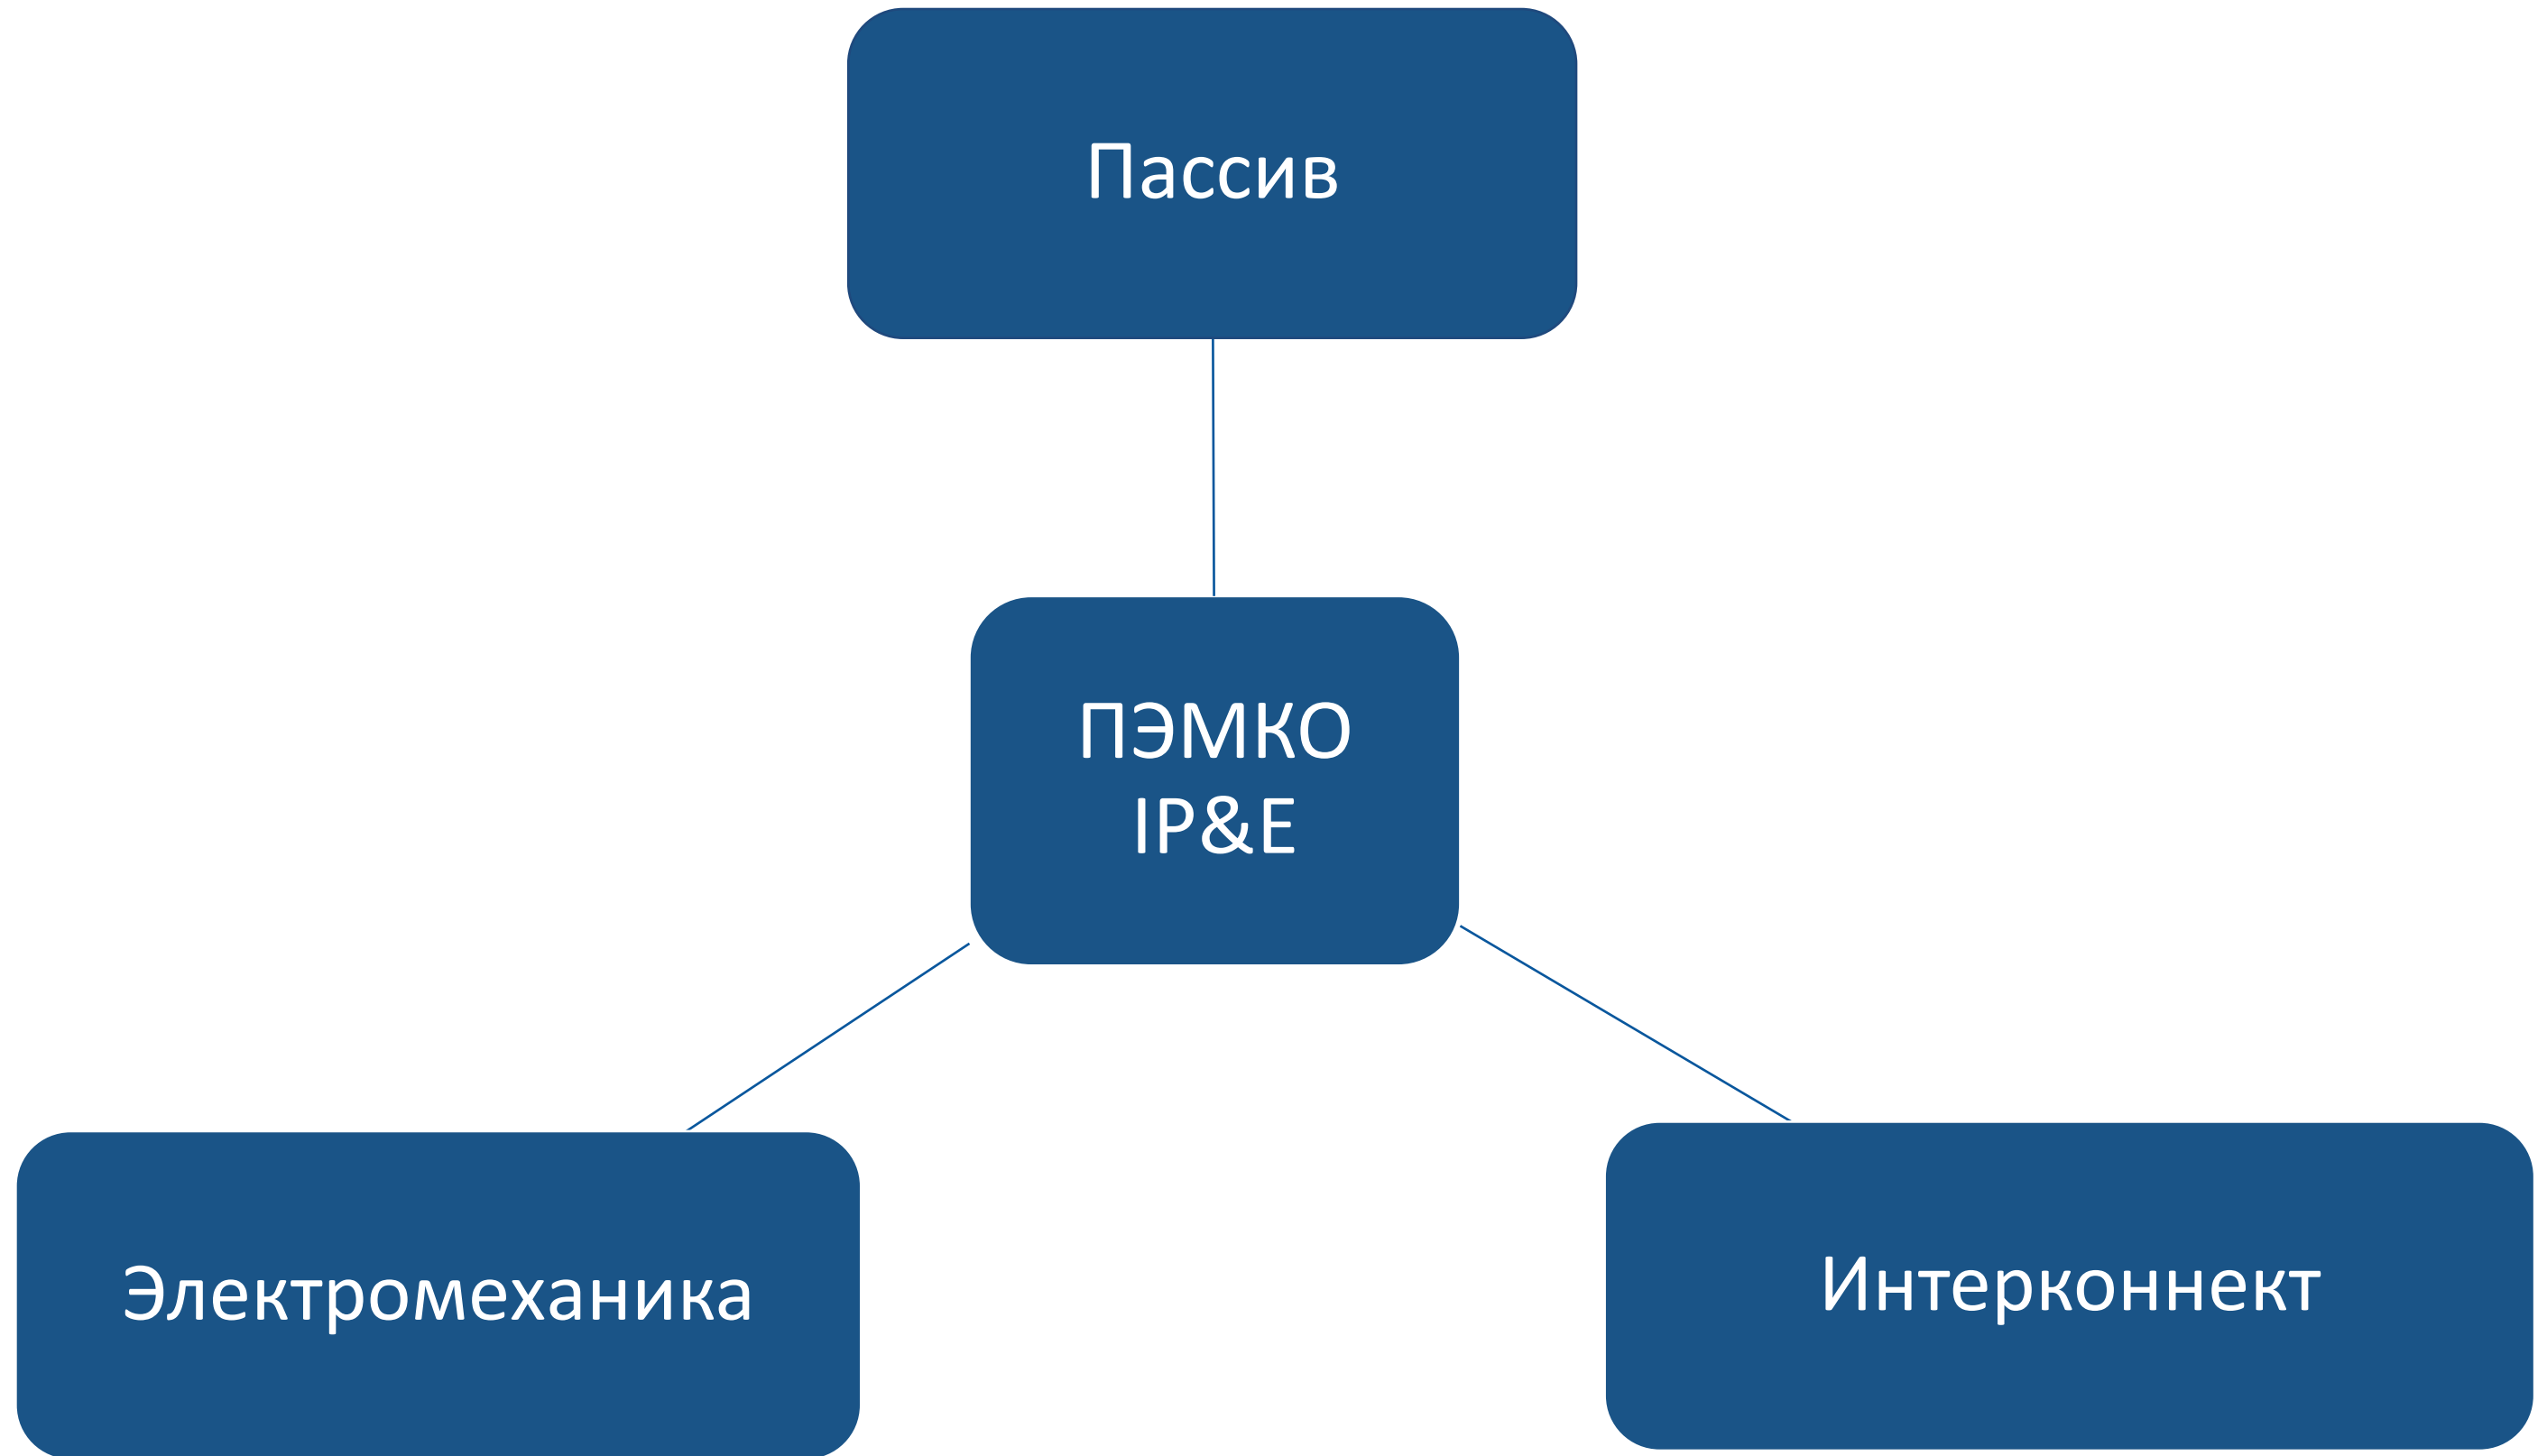

Пассив

ПЭМКО
IP&E

Электромеханика

Интерконнект